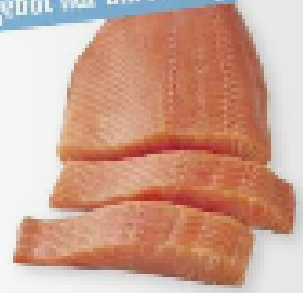

100 g **1,79**

Geräucherte Forellen
aus Aquakultur, verfeinert
Sie das zarte Filet zum
Beispiel mit Meerrettich

100 g **1,99**

Kabeljaufilets
ohne Haut, Fanggebiet
Nordostatlantik, leicht
bekömmliches Fleisch

100 g **3,49**

**Garnelen in Mango-
Chili-Dressing** mit Sahne,
Kokosmilch, Minze
und Mandeln verfeinert

100 g **2,79**

Schwarze Heilbuttfilets ohne Haut,
zartes, weißes Fleisch für
Gerichte, zum Verzehr
aufgetaut

100 g **2,99**

Party-Garnelen
gekocht, ohne Schale,
feines knackiges Fleisch,
zum Verkauf aufgetaut

100 g **2,99**

Angebot nur am Freitag

Norwegischer Lachs
aus Aquakultur

100 g **2,29**

Kirschen aus Spanien, Türkei oder Griechenland, Klasse I, 100 g **-,59**